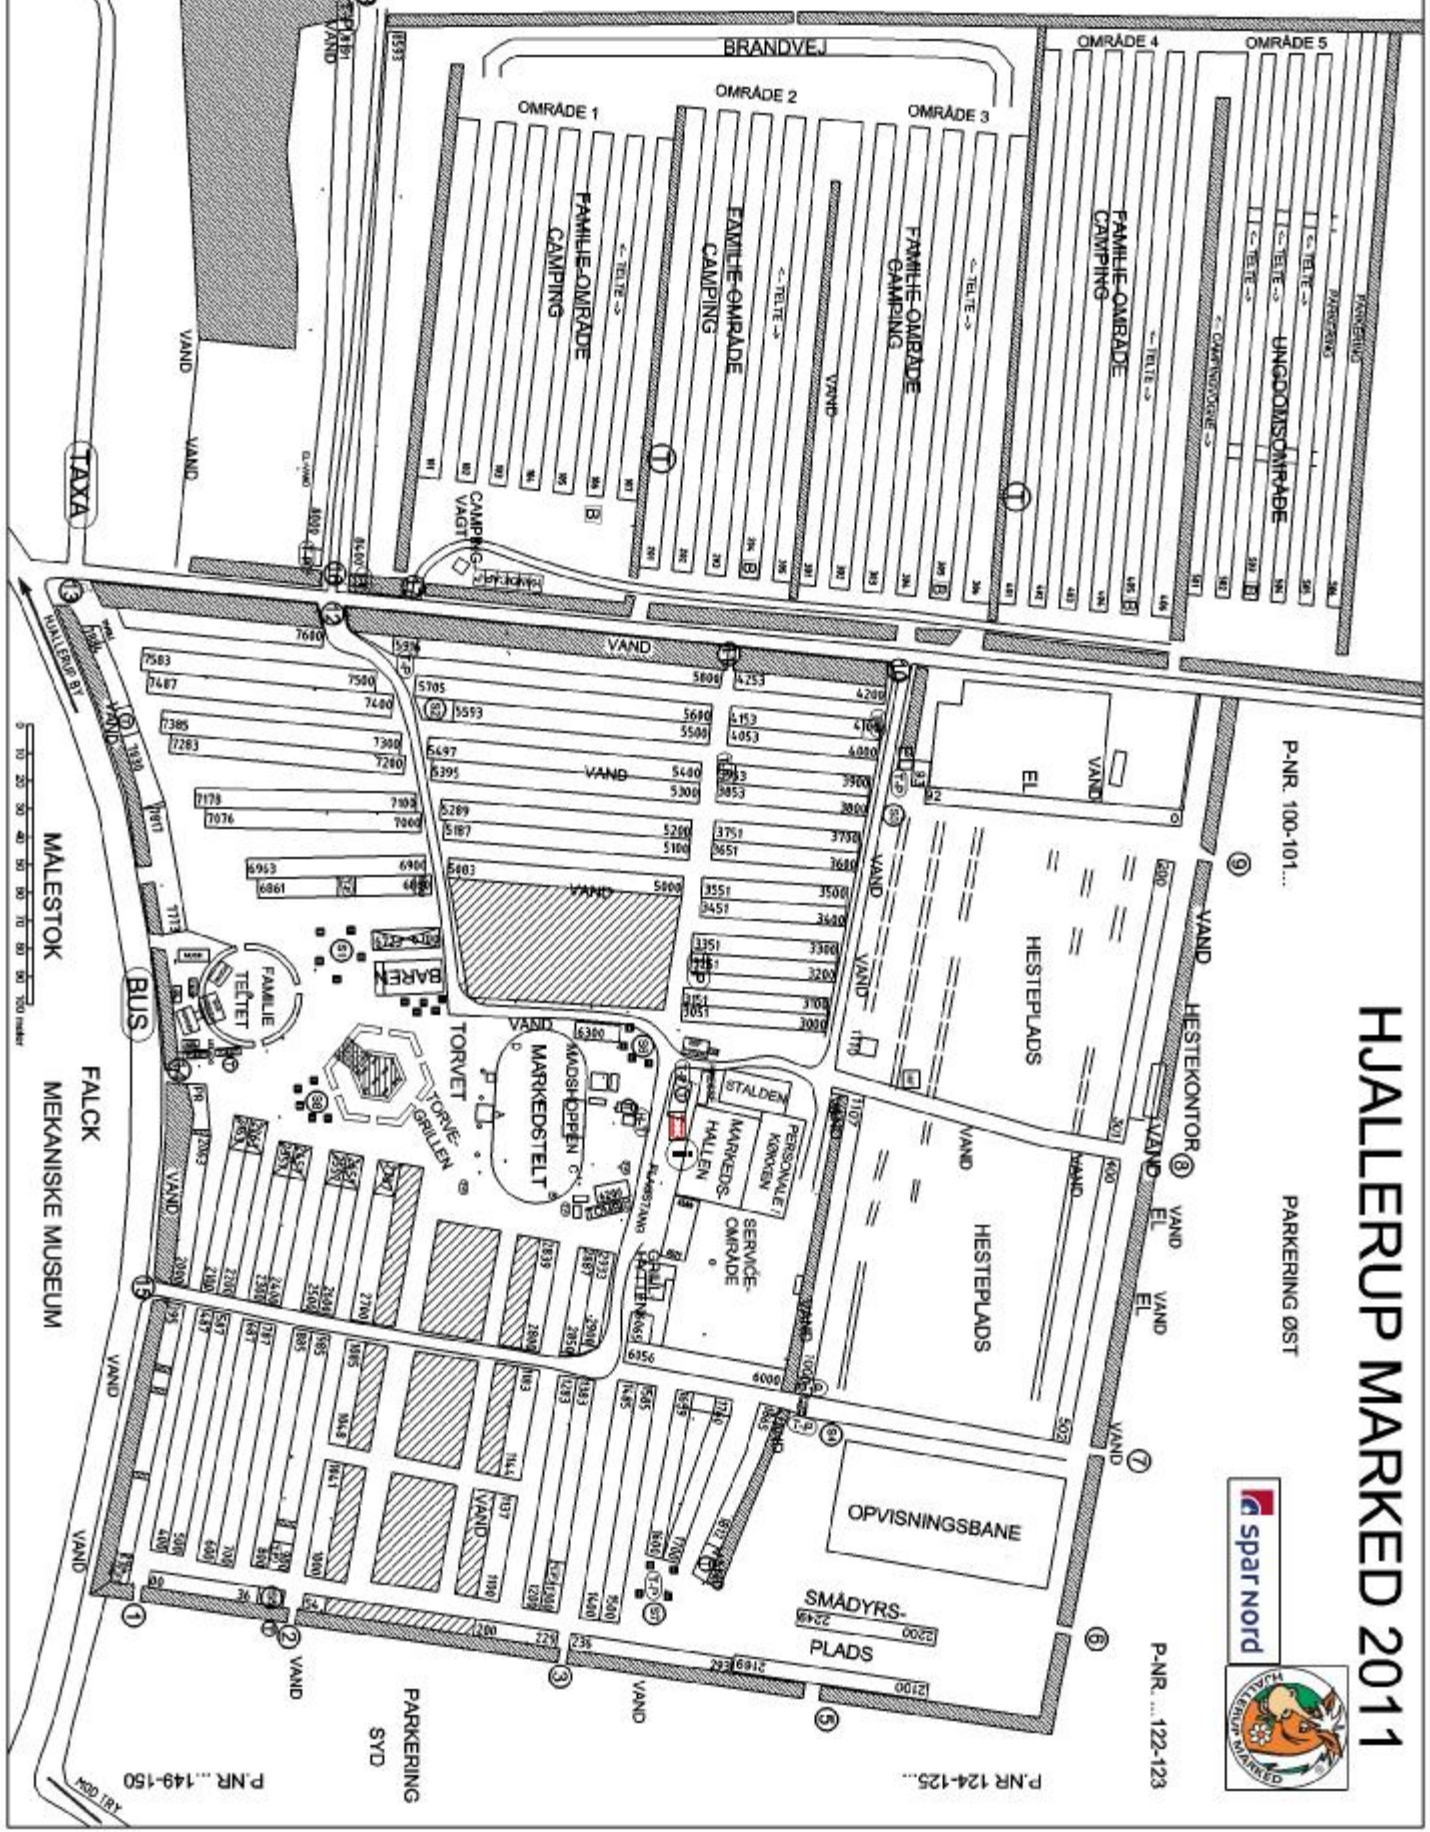

P-Nr. ...215-216

Signaturer:

- KONTANTEN
- MARKEDETS INFORMATION
- BALPLADS
- INDGANG NUMMER
- TOILET
- HANDICAP TOILET
- PIGLSEVOGN
- SATELLIT BAR
- BUS-HOLDERPLADS
- TAXA-HOLDERPLADS
- VAND
- EL
- 220 VOLT
- TIVOLI
- OMRADE
- STADE
- PLADSER
- HEGN
- BEPLANTNING

PARKERING NORD

P. Nr. 200-201...

HJALLERUP MARKED 2011

P-NR. 100-101...

PARKERING ØST

P-NR. ...122-123

P-NR 124-125...

P-NR. ...149-150